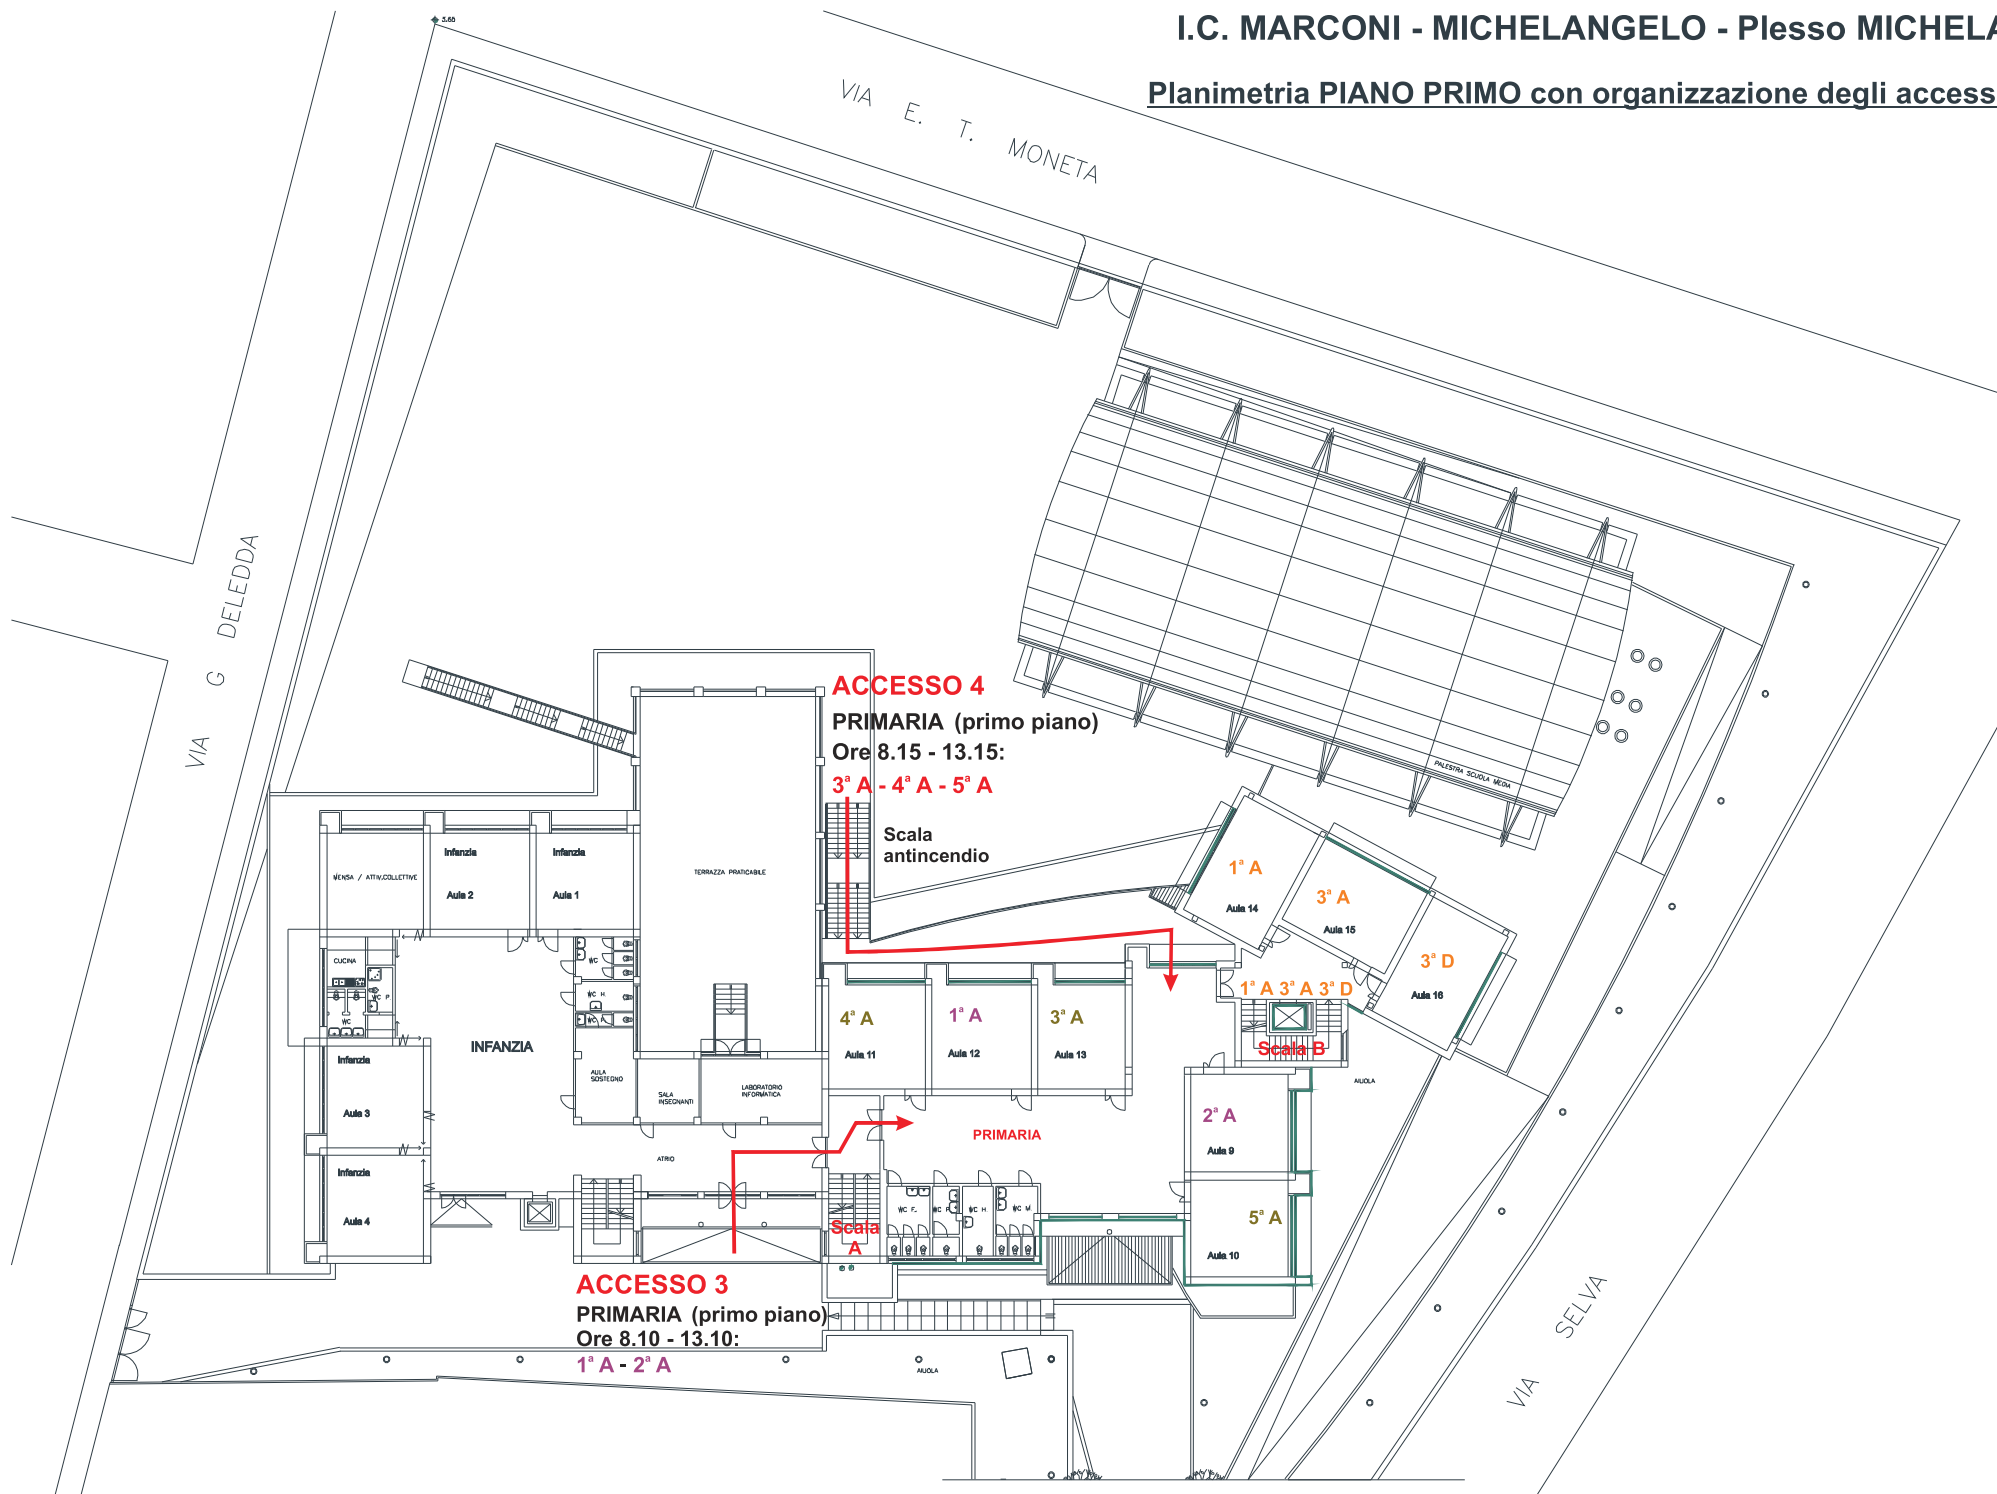

I.C. MARCONI - MICHELANGELO - Plesso MICHELANGELO

Planimetria PIANO TERRA con organizzazione degli accessi alle classi

ACCESSO 4
PRIMARIA (primo piano)
Ore 8.15 - 13.15:
3^a A - 4^a A - 5^a A

ACCESSO 2
Ore 8.05 - 13.05: 1^a A - 3^a A - 3^a D (primo piano)
Ore 8.10 - 13.10: 1^a E - 2^a D (secondo piano)

ACCESSO 1
Personale scolastico
Ore 8.05 - 13.05: 1^a B - 2^a B - 2^a A (secondo piano)
Ore 8.10 - 13.10: 3^a E - 3^a B (secondo piano)

I.C. MARCONI - MICHELANGELO - Plesso MICHELANGELO

Planimetria PIANO PRIMO con organizzazione degli accessi alle classi

I.C. MARCONI - MICHELANGELO - Plesso MICHELANGELO

Planimetria PIANO SECONDO con organizzazione degli accessi alle classi