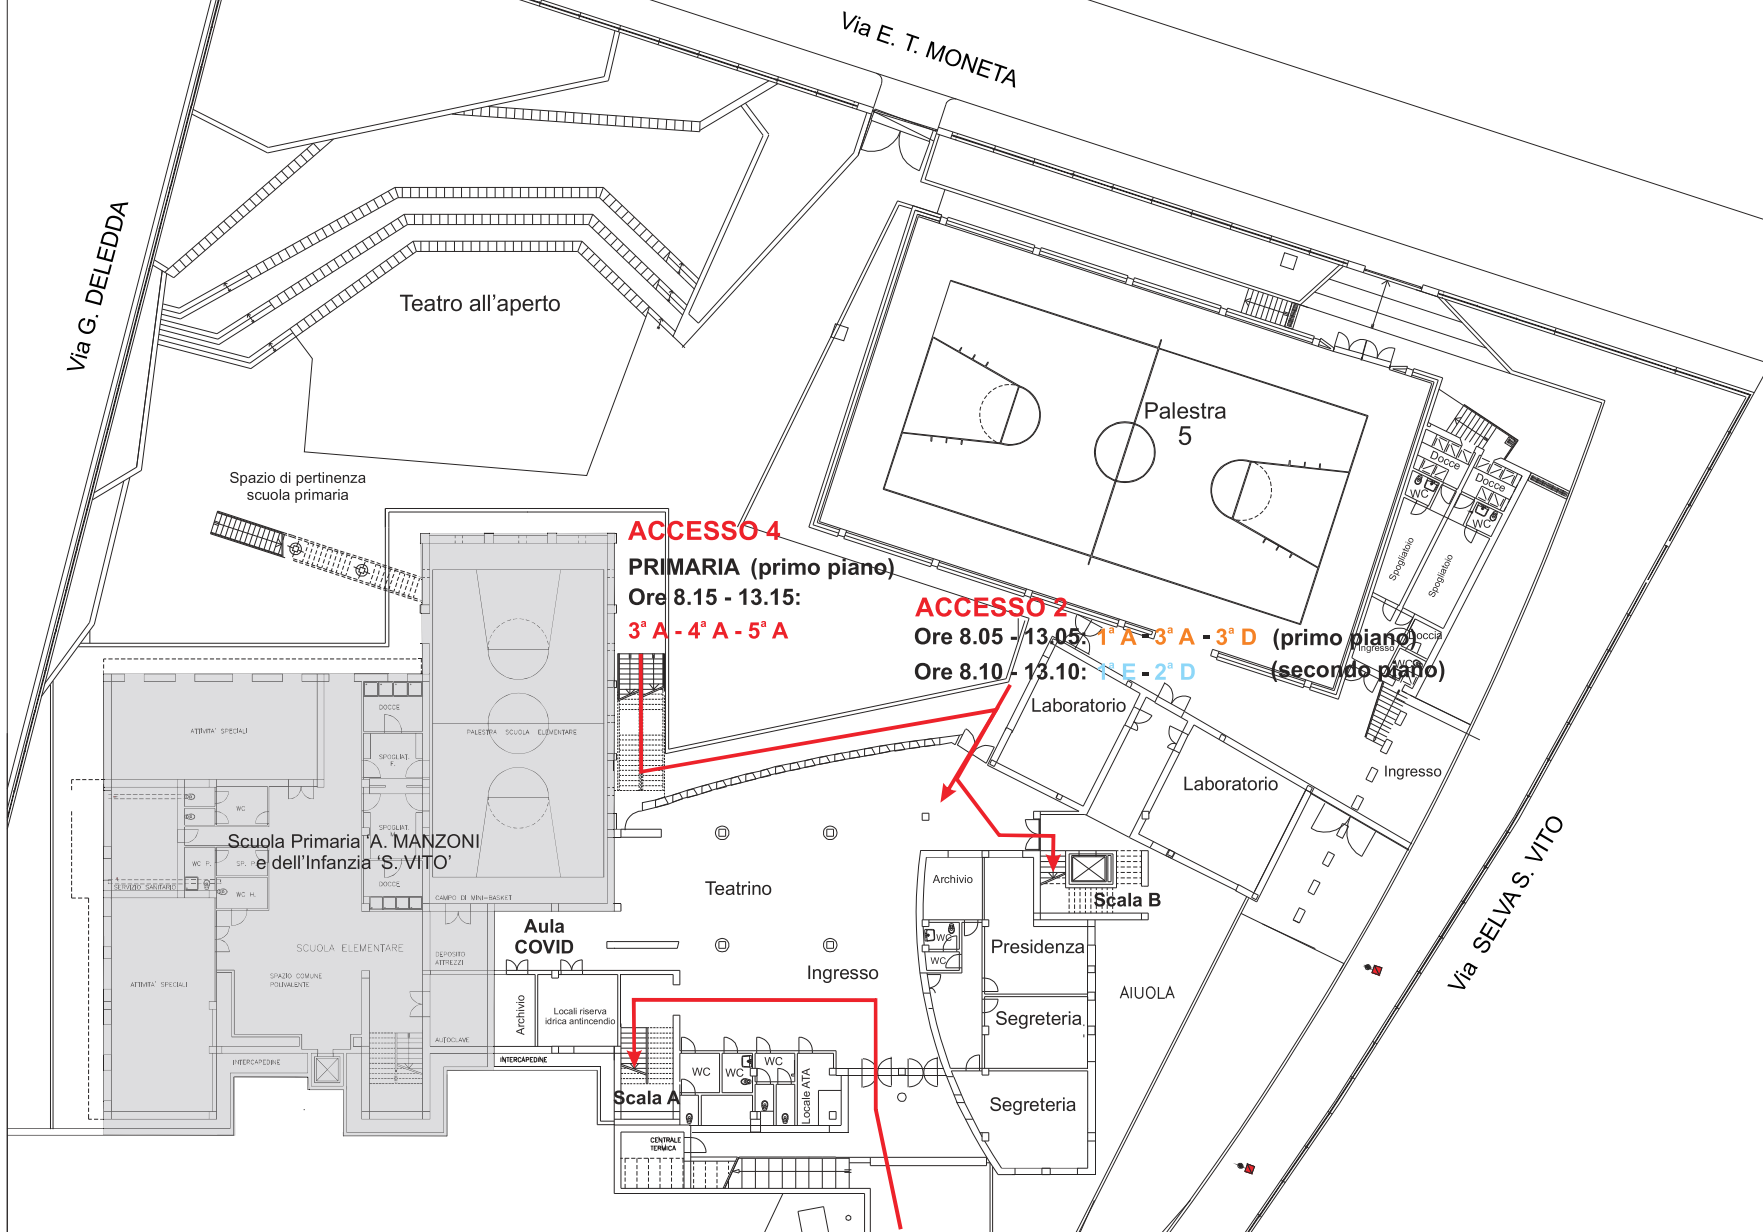

I.C. MARCONI - MICHELANGELO - Plesso MICHELANGELO

Planimetria PIANO TERRA con organizzazione degli accessi alle classi

ACCESSO 4
PRIMARIA (primo piano)
Ore 8.15 - 13.15:
3^a A - 4^a A - 5^a A

ACCESSO 2
Ore 8.05 - 13.05: 1^a A - 3^a A - 3^a D (primo piano)
Ore 8.10 - 13.10: 1^a E - 2^a D (secondo piano)

ACCESSO 1
Personale scolastico
Ore 8.05 - 13.05: 1^a B - 2^a B - 2^a A (secondo piano)
Ore 8.10 - 13.10: 3^a E - 3^a B (secondo piano)

I.C. MARCONI - MICHELANGELO - Plesso MICHELANGELO

Planimetria PIANO PRIMO con organizzazione degli accessi alle classi

I.C. MARCONI - MICHELANGELO - Plesso MICHELANGELO

Planimetria PIANO SECONDO con organizzazione degli accessi alle classi